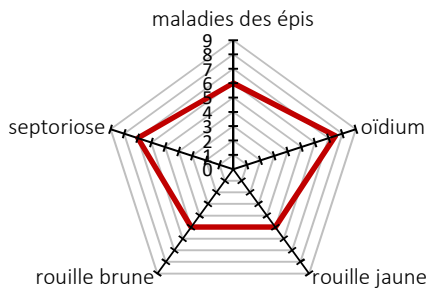

TOLERANCE AUX MALADIES

VALEURS TECHNOLOGIQUES

Froment **TOUT VENANT C**

~ Poids spécifique: Moyen-bon
~ Teneur en protéine: Moyen-bon
~ Indice Zélény: Moyen
~ PMG: Moyen-bon

Date	octobre	novembre	décembre	
Densité (grains/m²)	300		425	

BENNINGTON est un froment très productif qui montre son potentiel maximum sur les terres plus profondes, les semis précoces et culture intensive. BENNINGTON convient en froment sur froment.