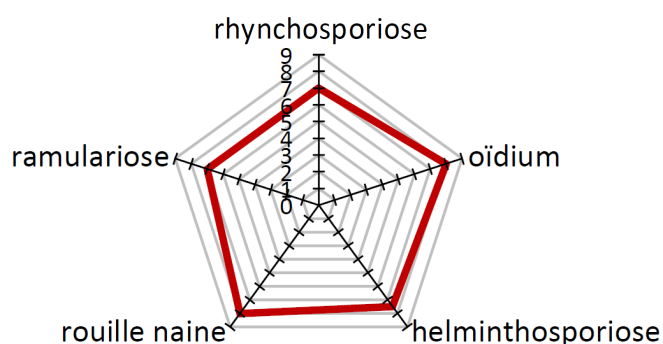

orges d'hiver

Delis

NEW

Un escourgeon délicieux!

Delis allie la sécurité de culture (JNO, mosaïque, sain) à des rendements importants et de bonne qualité!

CARACTÈRES AGRONOMIQUES

Caractéristique	6 rangs
Alternativité	½ alternatif
Précocité montaison	½ tardif
Précocité épiaison	½ précoce
Résistance au froid	Bonne à très bonne
Faculté de tallage	Bonne à très bonne
Hauteur de la plante	Moyenne à courte
Résistance à la verse	Bonne
Mosaïque de l'orge	Résistante Y1
Jaunisse nanisante	Tolérant

VALEURS TECHNOLOGIQUES

Poids spécifique	
Calibrage	
PMG	

PÉRIODE ET DENSITÉ DE SEMIS

Date	septembre	octobre
Densité (grains/m ²)	225	275

TOLÉRANCE AUX MALADIES

Résistance à la verse | Bonne productivité | Bon comportement maladies